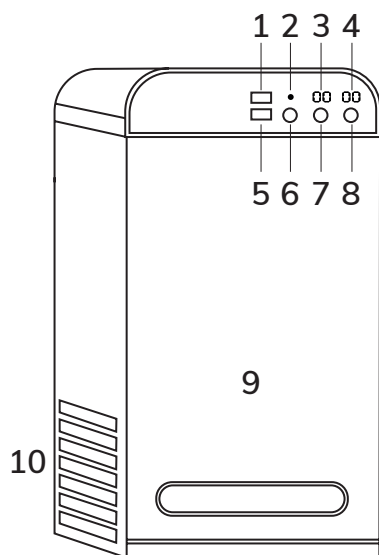

DOMESTIC

Technische kenmerken

Standby modus

Kamertemperatuur

Kokend water

Koud water

Bruisend water

Gewicht	27kg
Afmeting tank (AxBxC in mm)	490x260x490
Afmeting kraan (AxBxC in mm)	423x186x222
Bediening kraan rechts	Ongefilterd kraanwater warm & koud
Bediening kraan links	Gefilters kraanwater & extra functies
Kokend watertank inhoud	Ketel 4,4 liter Koeler 3 liter
Opwarmtijd	15min (van 25°C naar 100°C)
Min/max waterdruk	2/5 bar (200/500 kPa)
Max veiligheidsdruk systeem	8 bar (800 kPa)
Max warm water temperatuur	100°C
Max energieverbruik	1650W
Standby energieverbruik	0,35W
Stroomsnelheid	2,5 l/min
Max waterhardheid	10° dH
Lekdetectie	Automatisch

Identificatie onderdelen

1. Indicator filtervervanging
2. Indicator wifi & bluetooth verbinding
3. Temperatuurweergave boiler
4. Temperatuurweergave koeltank
5. CO2-cilinder indicator bij laag niveau
6. Aan/uit knop boiler & koeltank
7. Aan/uit knop boiler
8. Aan/uit knop koeltank
9. Afneembaar voordeksel
10. Ventilatie-uitlaat
11. Draaihendel gefilterd koud-, bruis-, kokend en kamertemperatuur water
12. Indicatie ringlicht
13. Draaihendel standaard warm en koud kraanwater