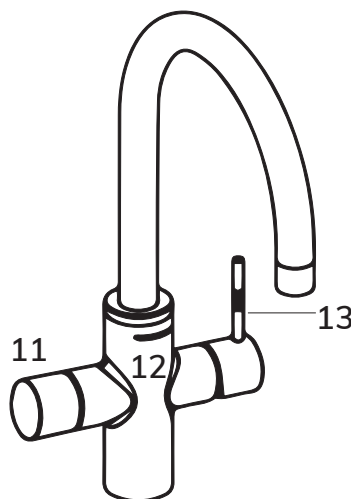

DOMESTIC

Technische kenmerken

Standby modus

Kamertemperatuur

Kokend water

Koud water

Bruisend water

Gewicht	27kg
Afmeting tank (AxBxC in mm)	490x260x490
Afmeting kraan (AxBxC in mm)	423x186x222
Bediening kraan rechts	Ongefilterd kraanwater warm & koud
Bediening kraan links	Gefilters kraanwater & extra functies
Kokend watertank inhoud	Ketel 4,4 liter Koeler 3 liter
Opwarmtijd	15min (van 25°C naar 100°C)
Min/max waterdruk	2/5 bar (200/500 kPa)
Max veiligheidsdruk systeem	8 bar (800 kPa)
Max warm water temperatuur	100°C
Max energieverbruik	1650W
Standby energieverbruik	0,35W
Stroomsnelheid	2,5 l/min
Max waterhardheid	10° dH
Lekdetectie	Automatisch

Identificatie onderdelen

1. Indicator filtervervanging
2. Indicator wifi & bluetooth verbinding
3. Temperatuurweergave boiler
4. Temperatuurweergave koeltank
5. CO2-cilinder indicator bij laag niveau
6. Aan/uit knop boiler & koeltank
7. Aan/uit knop boiler
8. Aan/uit knop koeltank
9. Afneembaar voordeksel
10. Ventilatie-uitlaat
11. Draaihendel gefilterd koud-, bruis-, kokend en kamertemperatuur water
12. Indicatie ringlicht
13. Draaihendel standaard warm en koud kraanwater